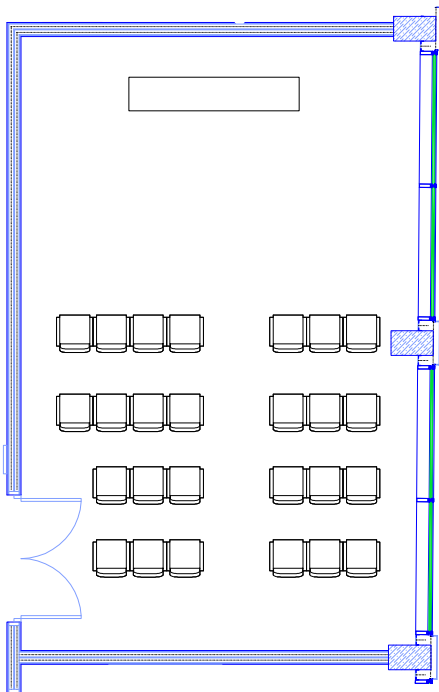

Konverentsisaal Vega

Suurus 48.7m²

Teatristiil
(46 kohta)

Klassiruumistiil
(28 kohta)

Ümarlaud
(24 kohta)

U-kuju
(22 kohta)