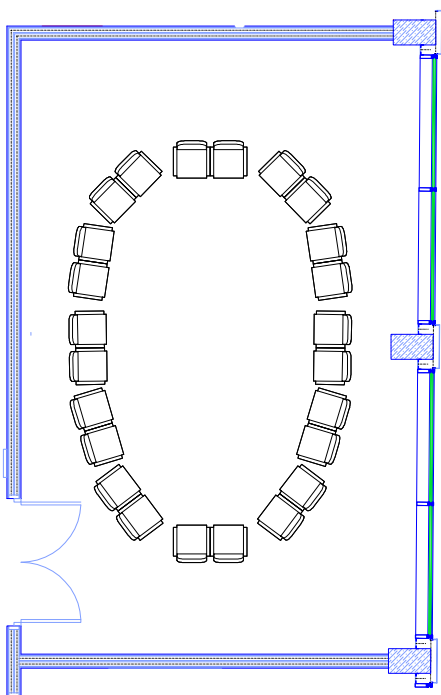

Konverentsisaal Vega

Suurus 48.7m²

Teatristiil
(46 kohta)

Klassiruumistiil
(28 kohta)

Ümarlaud
(24 kohta)

U-kuju
(22 kohta)