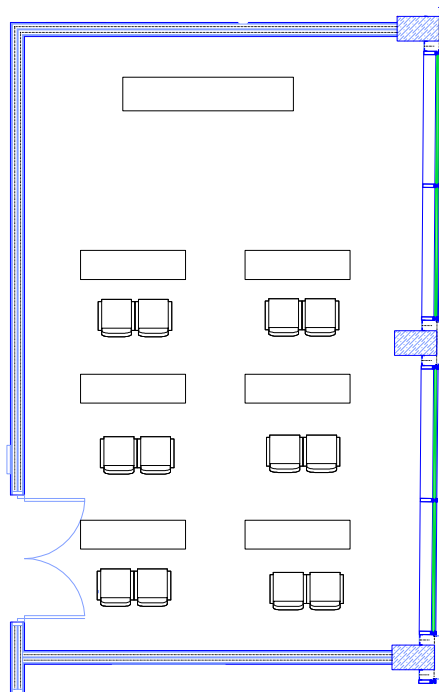

Konverentsisaal Vega

Suurus 48.7m²

Teatristiil
(46 kohta)

Klassiruumistiil
(28 kohta)

Ümarlaud
(24 kohta)

U-kuju
(22 kohta)